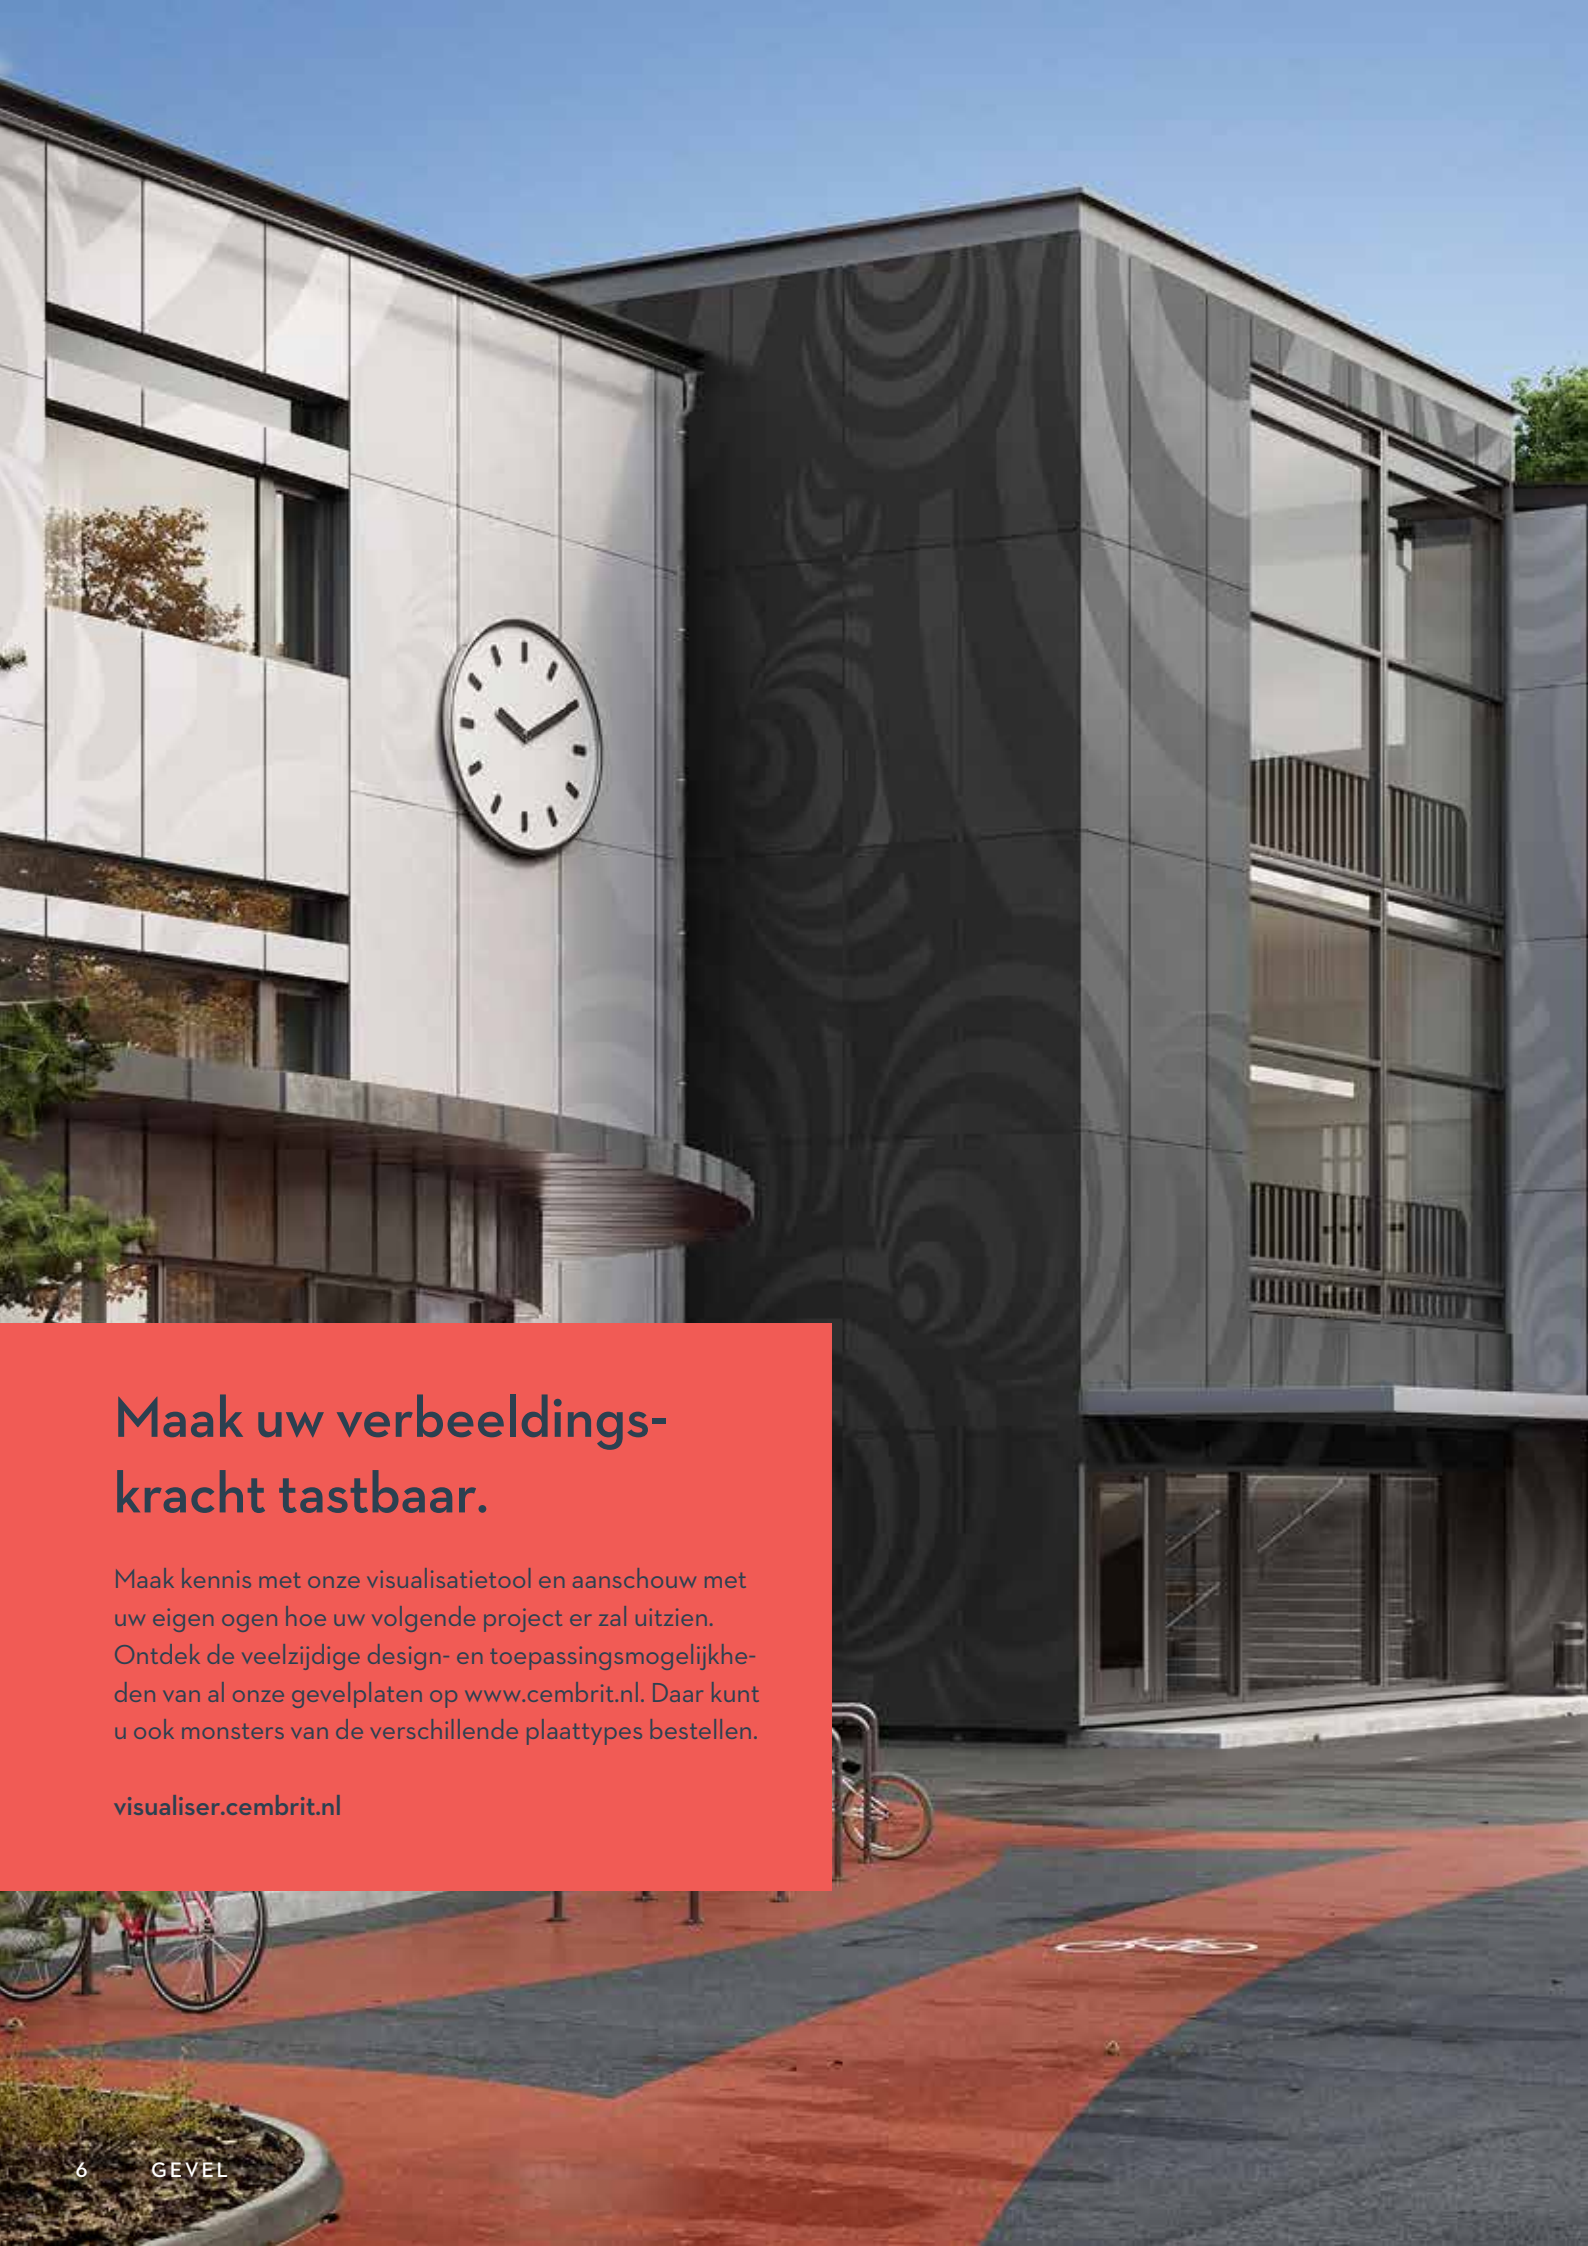

Cembrit Patina Signature P 545

Maak uw verbeeldingskracht tastbaar.

Maak kennis met onze visualisatietool en aanschouw met uw eigen ogen hoe uw volgende project er zal uitzien. Ontdek de veelzijdige design- en toepassingsmogelijkheden van al onze gevelplaten op www.cembrit.nl. Daar kunt u ook monsters van de verschillende plaattypes bestellen.

visualiser.cembrit.nl